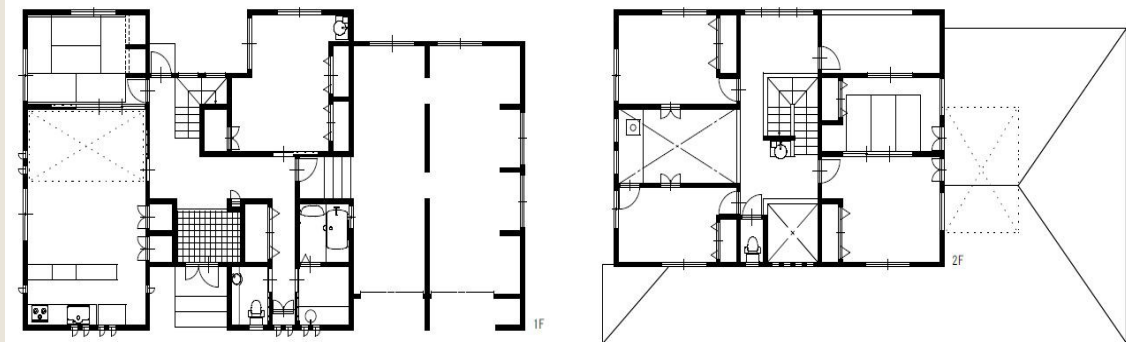

Simple & Stylish サンフレンドホーム

薪ストーブの暖かい炎が揺らめき輝くりビングルーム
雪掘から開放した住まい

1

1. リビングは家族が集まる場所。大切な場所だからこそ足を延ばしてリラックスするために掘ごたつでゆっくりと過ごすスタイルです。

2

2. 雪国の冬を快適に過ごすために薪ストーブを設置。暖かい炎を見つめながら御家族で「のんびり」を楽しむことが贅沢な時間です。

3

3. 1階から薪ストーブの暖かさが2階まで吹き抜けた空間を移動します。開放的な空間は空気と家族の声も繋げていますので、いつでも親と子の安心感を感じることができます。

DATA

1F面積: 156.90㎡ 2F面積: 71.75㎡ 延床面積: 228.65㎡ (69.16坪)